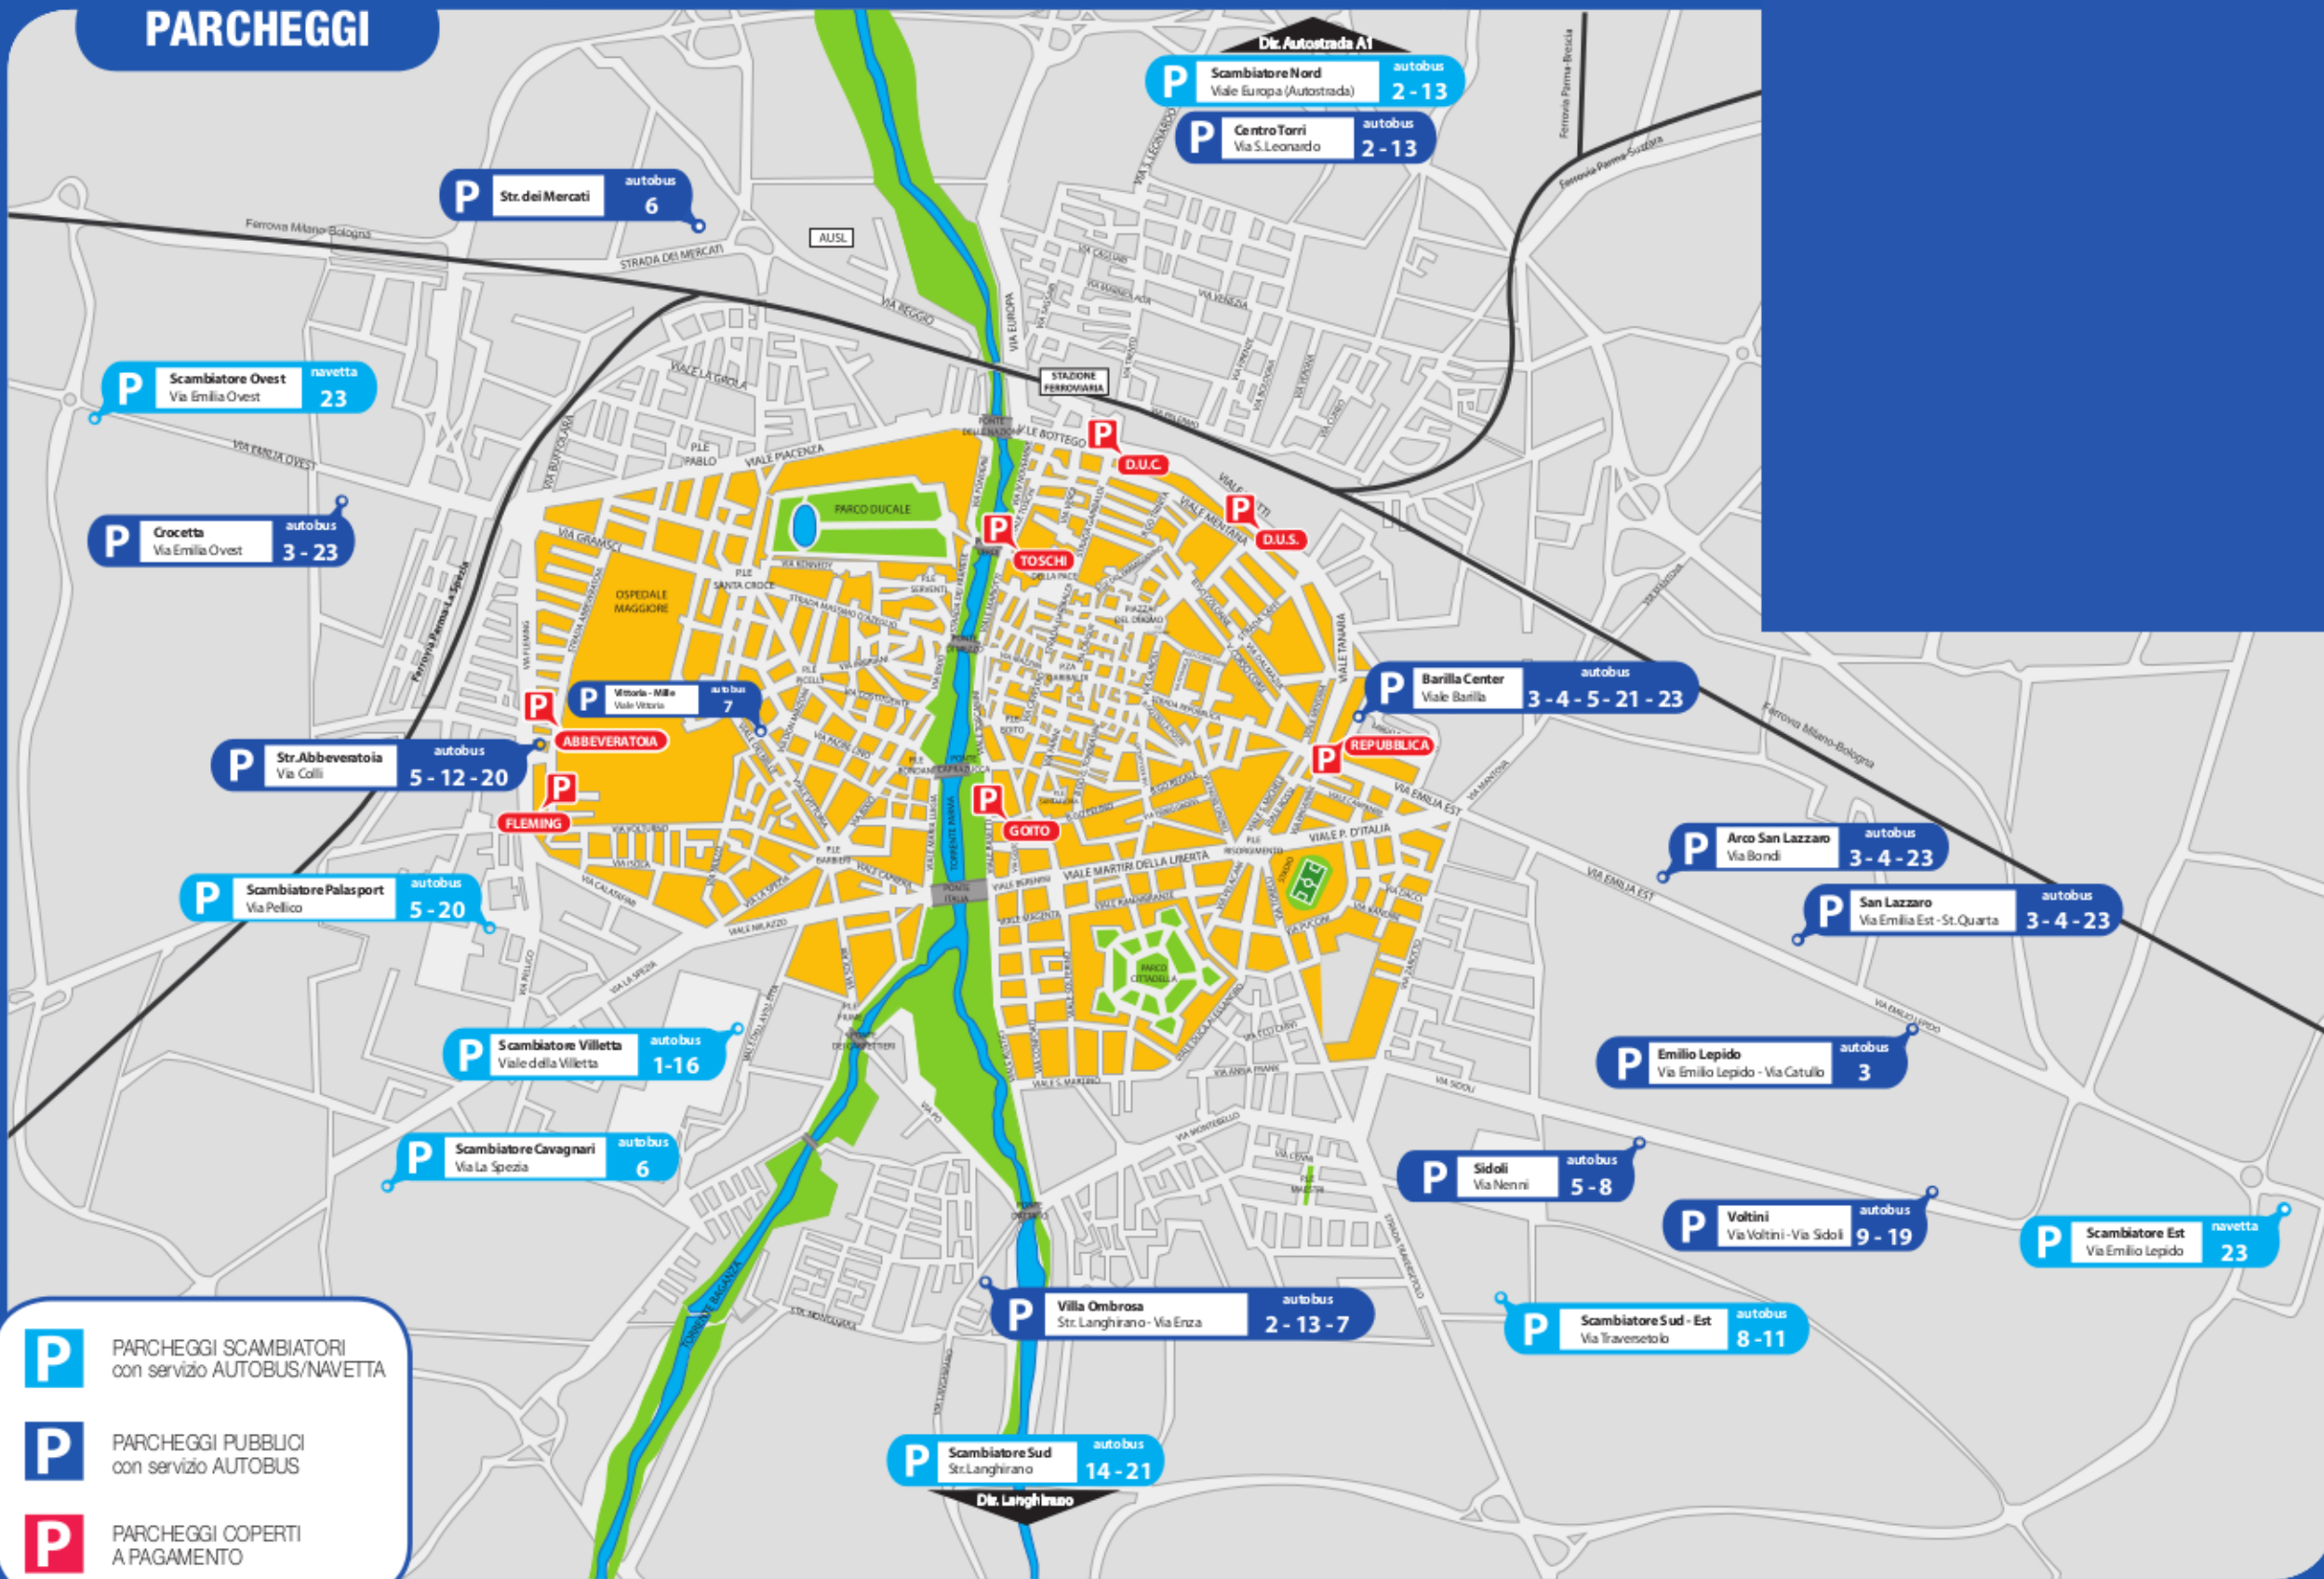

PARCHEGGI

P Str. dei Mercati autobus 6

P Scambiatore Nord autobus 2-13
Viale Europa (Autostrada)

P Centro Torri autobus 2-13
Via S. Leonardo

P Scambiatore Ovest navetta 23
Via Emilia Ovest

P Crocetta autobus 3-23
Via Emilia Ovest

P Str. Abbeveratoia autobus 5-12-20
Via Colli

P Vittoria - Milla autobus 7
Viale Vittoria

P Scambiatore Palasport autobus 5-20
Via Pellico

P Scambiatore Villetta autobus 1-16
Viale della Villetta

P Scambiatore Cavagnari autobus 6
Via La Spezia

P Villa Ombrosa autobus 2-13-7
Str. Langhirano - Via Enza

P Scambiatore Sud autobus 14-21
Str. Langhirano

P Barilla Center autobus 3-4-5-21-23
Viale Barilla

P Arco San Lazzaro autobus 3-4-23
Via Bondi

P San Lazzaro autobus 3-4-23
Via Emilia Est - St. Quarta

P Emilio Lepido autobus 3
Via Emilio Lepido - Via Catullo

P Sidoli autobus 5-8
Via Nenri

P Voltini autobus 9-19
Via Voltini - Via Sidoli

P Scambiatore Est navetta 23
Via Emilio Lepido

P Scambiatore Sud - Est autobus 8-11
Via Traversetolo