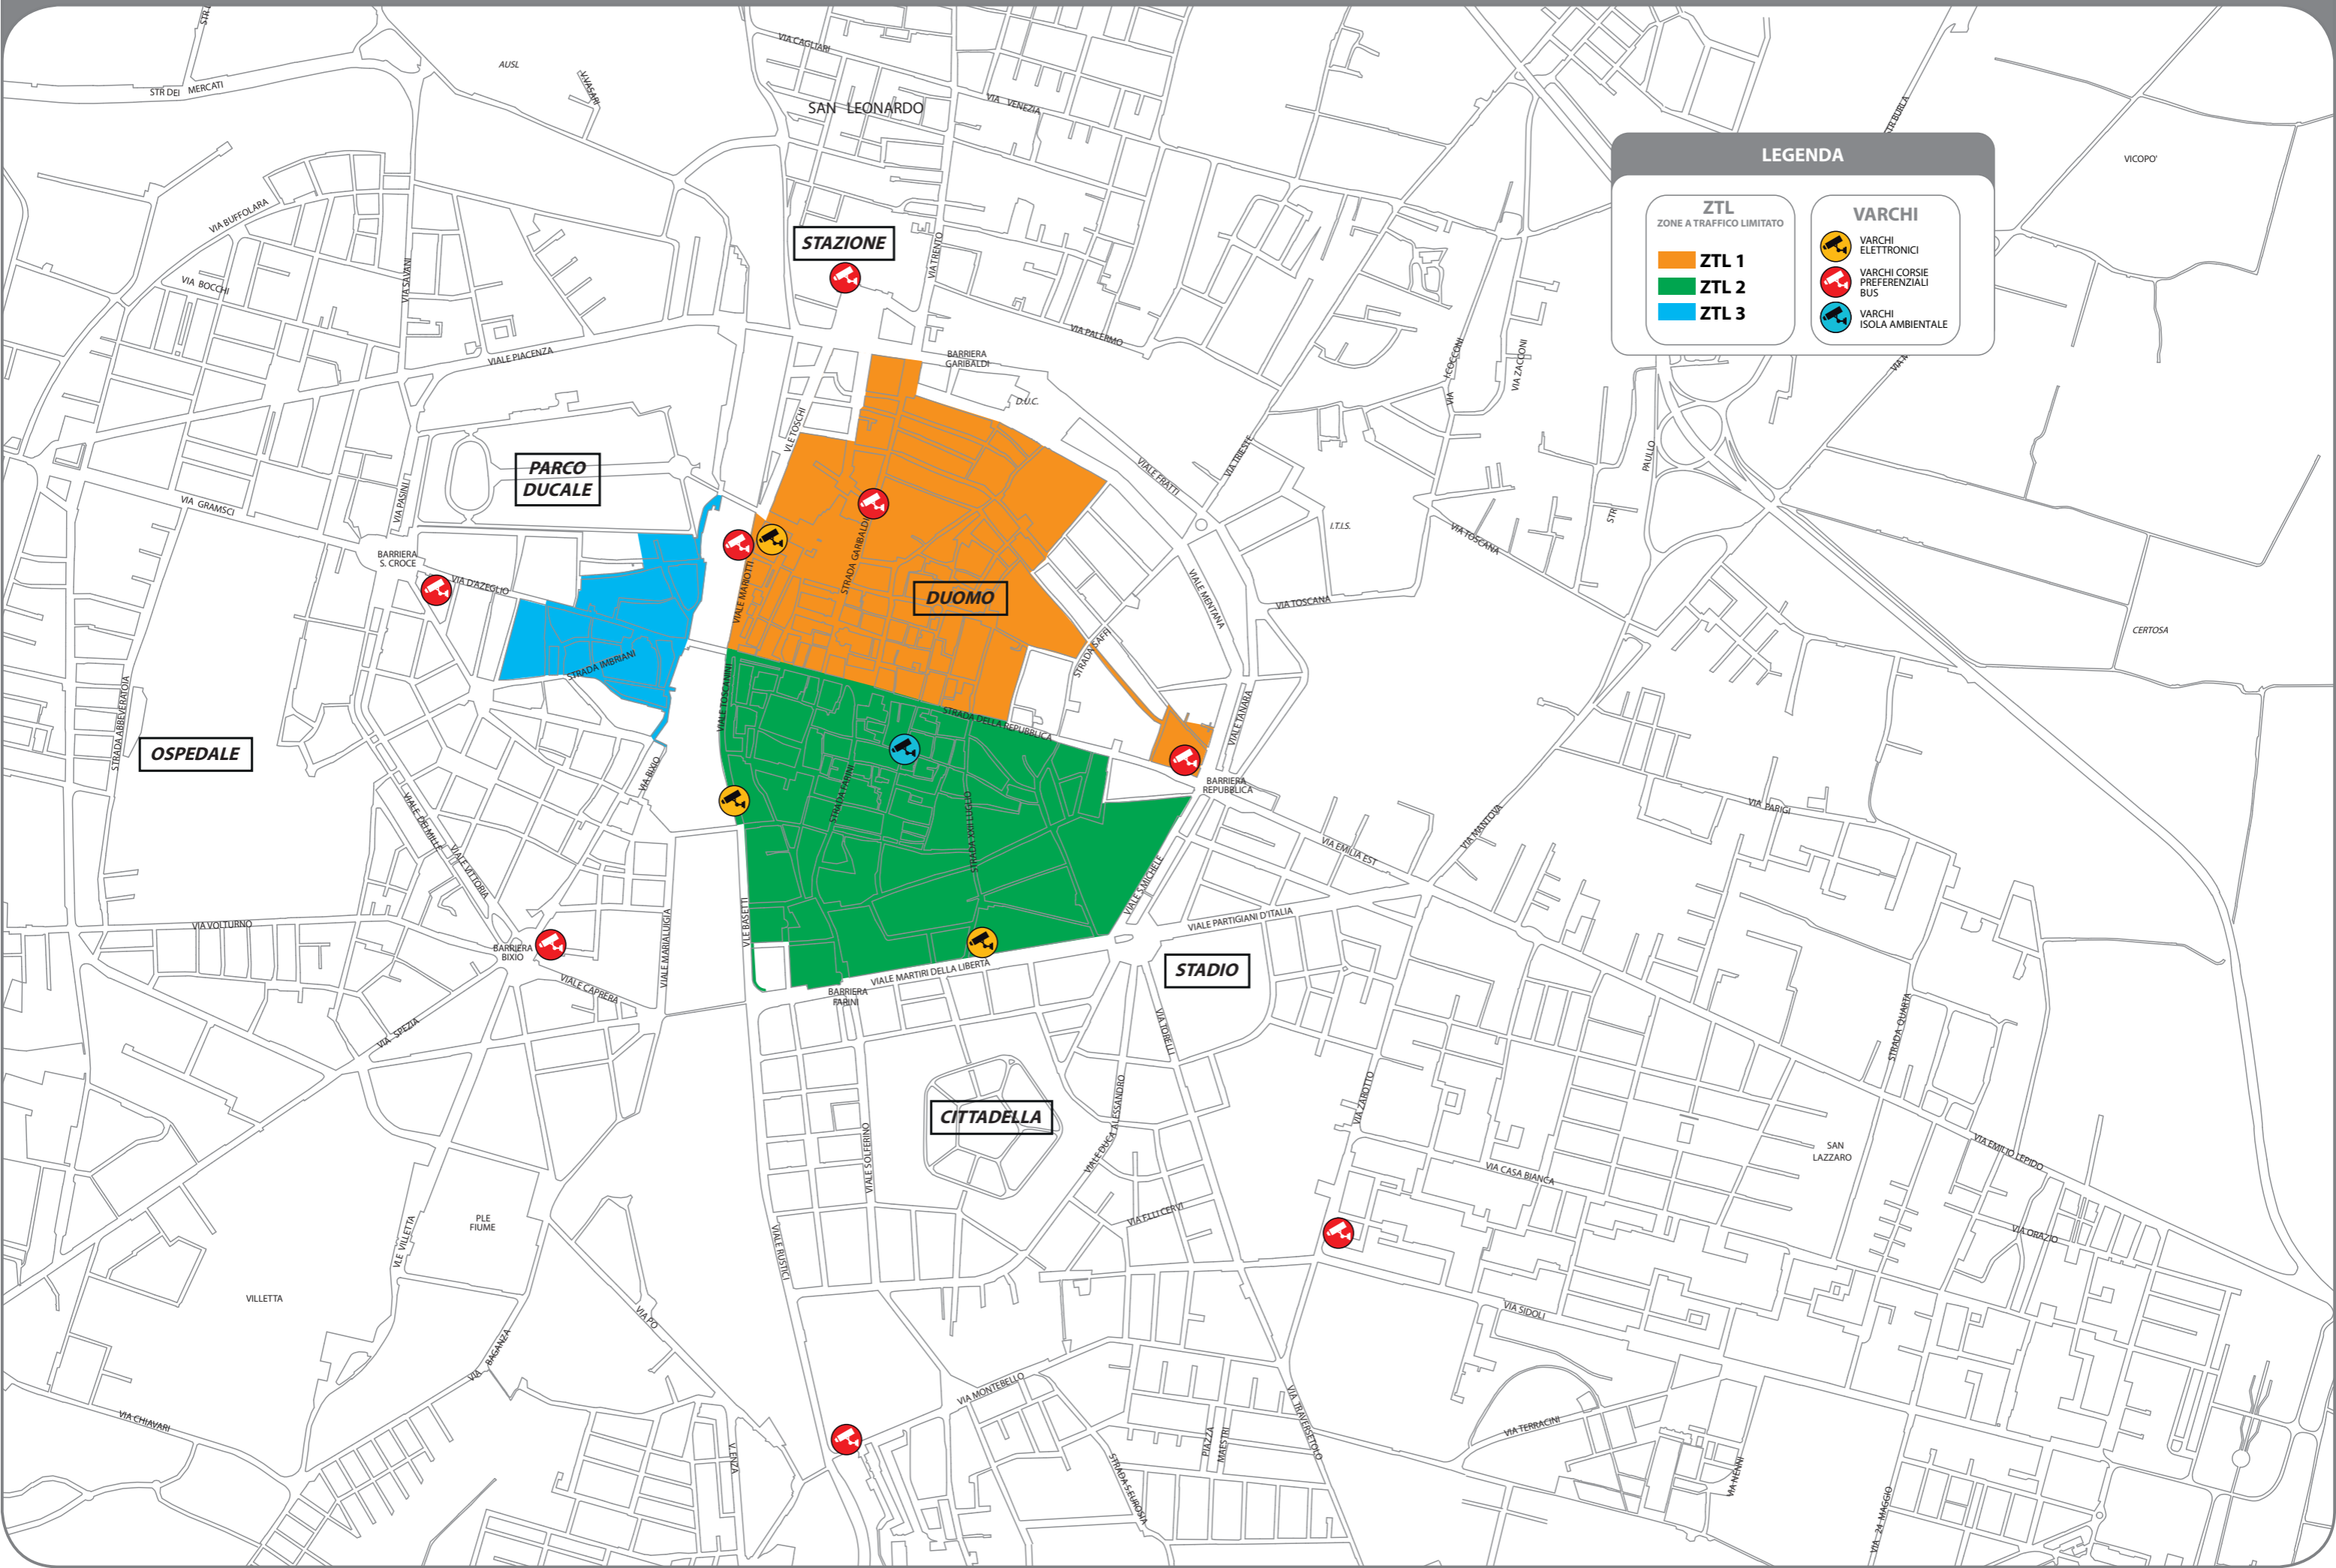

ZONE A TRAFFICO LIMITATO: ZTL

LEGENDA

ZTL
ZONE A TRAFFICO LIMITATO

- ZTL 1 (Orange)
- ZTL 2 (Green)
- ZTL 3 (Blue)

VARCHI

- VARCHI ELETTRONICI (Yellow circle with black car)
- VARCHI CORSIE PREFERENZIALI BUS (Red circle with white bus)
- VARCHI ISOLA AMBIENTALE (Blue circle with white car)

STAZIONE

PARCO DUCALE

DUOMO

OSPEDALE

STADIO

CITTADELLA